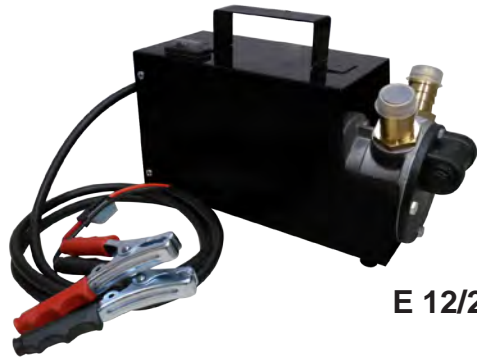

E 220

tutte le dimensioni espresse in mm - all dimensions are in mm

E 12/24 - E220

OLII LEGGERI

DIESEL

**E 12/24****E 220****CARATTERISTICHE**

	E 12/24	E 220
Voltaggio [V, Hz]	12 / 24 DC	230 AC, 50
Corrente max(*) [A]	16/26	3.7
Corrente max(**) [A]	18/28.5	4
Potenza (*) [W]	192/624	850
Potenza (**) [W]	216/684	920
Protezione motore	IP55	IP55
Interruttore On/Off	sì	sì
Cavo [m]	2	2
Ciclo di lavoro [min]	S2 30 (12V) / S2 10 (24V)	S2 30
Portata max [l/min]	30 / 40	30
Pressione max [bar]	3.5	3.5
Altezza aspirazione a secco [m]	2	2
Valvola by-pass interna	sì	sì
Inlet [BSPP]	3/4" F	3/4" F
Outlet [BSPP]	3/4" F	3/4" F
Materiale corpo pompa	alluminio	alluminio
Materiale tamburo	POM - C	POM - C
Materiale anello di tenuta	SNBR	NBR
Materiale guarnizioni	NBR	NBR
Filtro interno	no	no
Supporto motore	sì	sì
Temperatura min/max [°C]	-20/+50	-20/+50
Viscosità fluido max [cSt] (a 40 °C):	2 ÷ 200	2 ÷ 700
Fluidi compatibili	diesel, olio	diesel, olio
Fluidi non compatibili	gas, alcool, acqua, benzina, kerosene	gas, alcool, acqua, benzina, kerosene
Rumorosità a 1 mt [dB]	75	75
Peso netto [kg]	7.5	9
Peso lordo con imballaggio [kg]	8.3	9.8