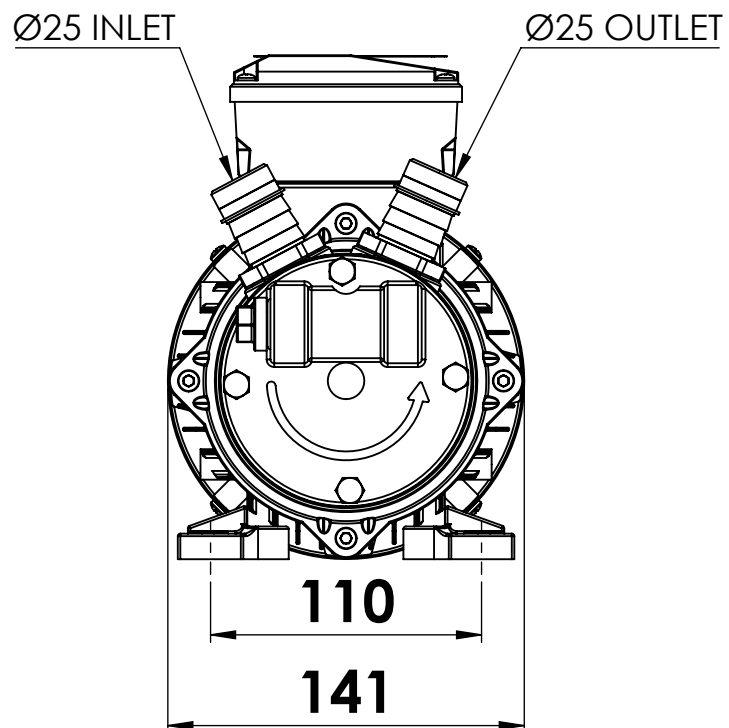

E 220

tutte le dimensioni espresse in mm - all dimensions are in mm

E 12/24 - E220

OLII LEGGERI

DIESEL

**E 12/24****E 220****CARATTERISTICHE**

	E 12/24	E 220
Voltaggio [V, Hz]	12 / 24 DC	230 AC, 50
Corrente max(*) [A]	16/26	3.7
Corrente max(**) [A]	18/28.5	4
Potenza (*) [W]	192/624	850
Potenza (**) [W]	216/684	920
Protezione motore	IP55	IP55
Interruttore On/Off	sì	sì
Cavo [m]	2	2
Ciclo di lavoro [min]	S2 30 (12V) / S2 10 (24V)	S2 30
Portata max [l/min]	30 / 40	30
Pressione max [bar]	3.5	3.5
Altezza aspirazione a secco [m]	2	2
Valvola by-pass interna	sì	sì
Inlet [BSPP]	3/4" F	3/4" F
Outlet [BSPP]	3/4" F	3/4" F
Materiale corpo pompa	alluminio	alluminio
Materiale tamburo	POM - C	POM - C
Materiale anello di tenuta	SNBR	NBR
Materiale guarnizioni	NBR	NBR
Filtro interno	no	no
Supporto motore	sì	sì
Temperatura min/max [°C]	-20/+50	-20/+50
Viscosità fluido max [cSt] (a 40 °C):	2 ÷ 200	2 ÷ 700
Fluidi compatibili	diesel, olio	diesel, olio
Fluidi non compatibili	gas, alcool, acqua, benzina, kerosene	gas, alcool, acqua, benzina, kerosene
Rumorosità a 1 mt [dB]	75	75
Peso netto [kg]	7.5	9
Peso lordo con imballaggio [kg]	8.3	9.8