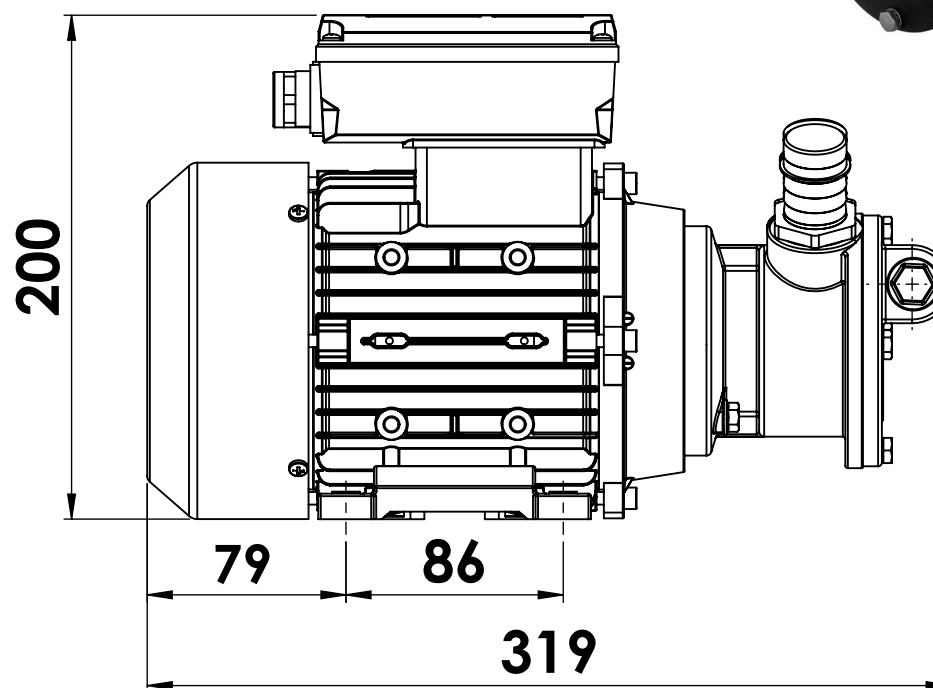

E 220

tutte le dimensioni espresse in mm - all dimensions are in mm

E 12/24 - E220

OLII LEGGERI

DIESEL

**E 12/24****E 220****CARATTERISTICHE**

	E 12/24	E 220
Voltaggio [V, Hz]	12 / 24 DC	230 AC, 50
Corrente max(*) [A]	16/26	3.7
Corrente max(**) [A]	18/28.5	4
Potenza (*) [W]	192/624	850
Potenza (**) [W]	216/684	920
Protezione motore	IP55	IP55
Interruttore On/Off	sì	sì
Cavo [m]	2	2
Ciclo di lavoro [min]	S2 30 (12V) / S2 10 (24V)	S2 30
Portata max [l/min]	30 / 40	30
Pressione max [bar]	3.5	3.5
Altezza aspirazione a secco [m]	2	2
Valvola by-pass interna	sì	sì
Inlet [BSPP]	3/4" F	3/4" F
Outlet [BSPP]	3/4" F	3/4" F
Materiale corpo pompa	alluminio	alluminio
Materiale tamburo	POM - C	POM - C
Materiale anello di tenuta	SNBR	NBR
Materiale guarnizioni	NBR	NBR
Filtro interno	no	no
Supporto motore	sì	sì
Temperatura min/max [°C]	-20/+50	-20/+50
Viscosità fluido max [cSt] (a 40 °C):	2 ÷ 200	2 ÷ 700
Fluidi compatibili	diesel, olio	diesel, olio
Fluidi non compatibili	gas, alcool, acqua, benzina, kerosene	gas, alcool, acqua, benzina, kerosene
Rumorosità a 1 mt [dB]	75	75
Peso netto [kg]	7.5	9
Peso lordo con imballaggio [kg]	8.3	9.8